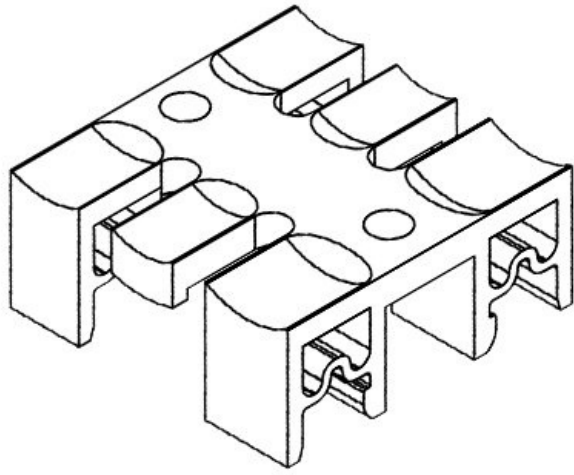

KZL 39

EAN 32260 10,7 mm
4251269300 3
943
10
3
38,5 mm
39,5 mm
16,5 mm

□□□ □

KZL 80